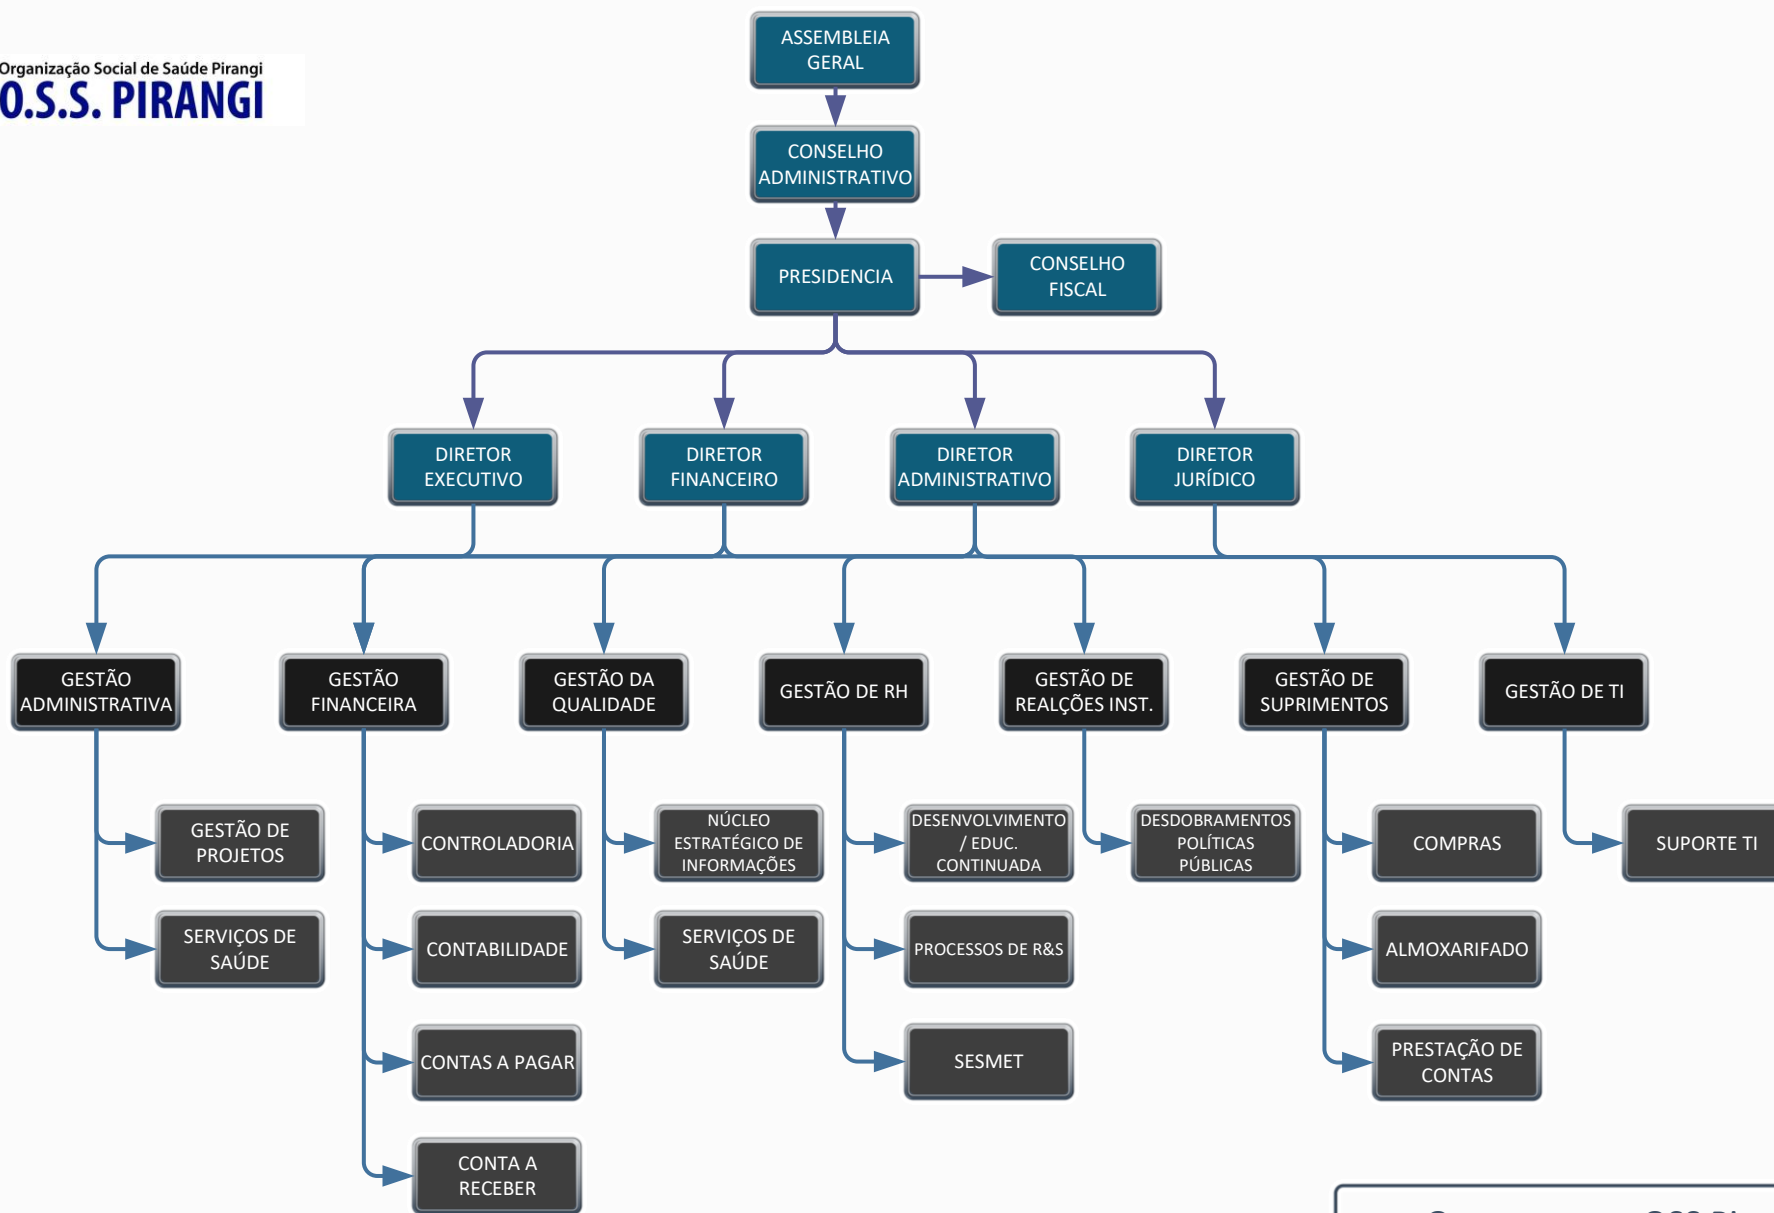

ORGANOGRAMA ESTRATÉGICO - ORGANIZAÇÃO SOCIAL DE SAÚDE PIRANGI

Organograma OSS Pirangi

COD: ORG-R2

REVISÃO: 06/24